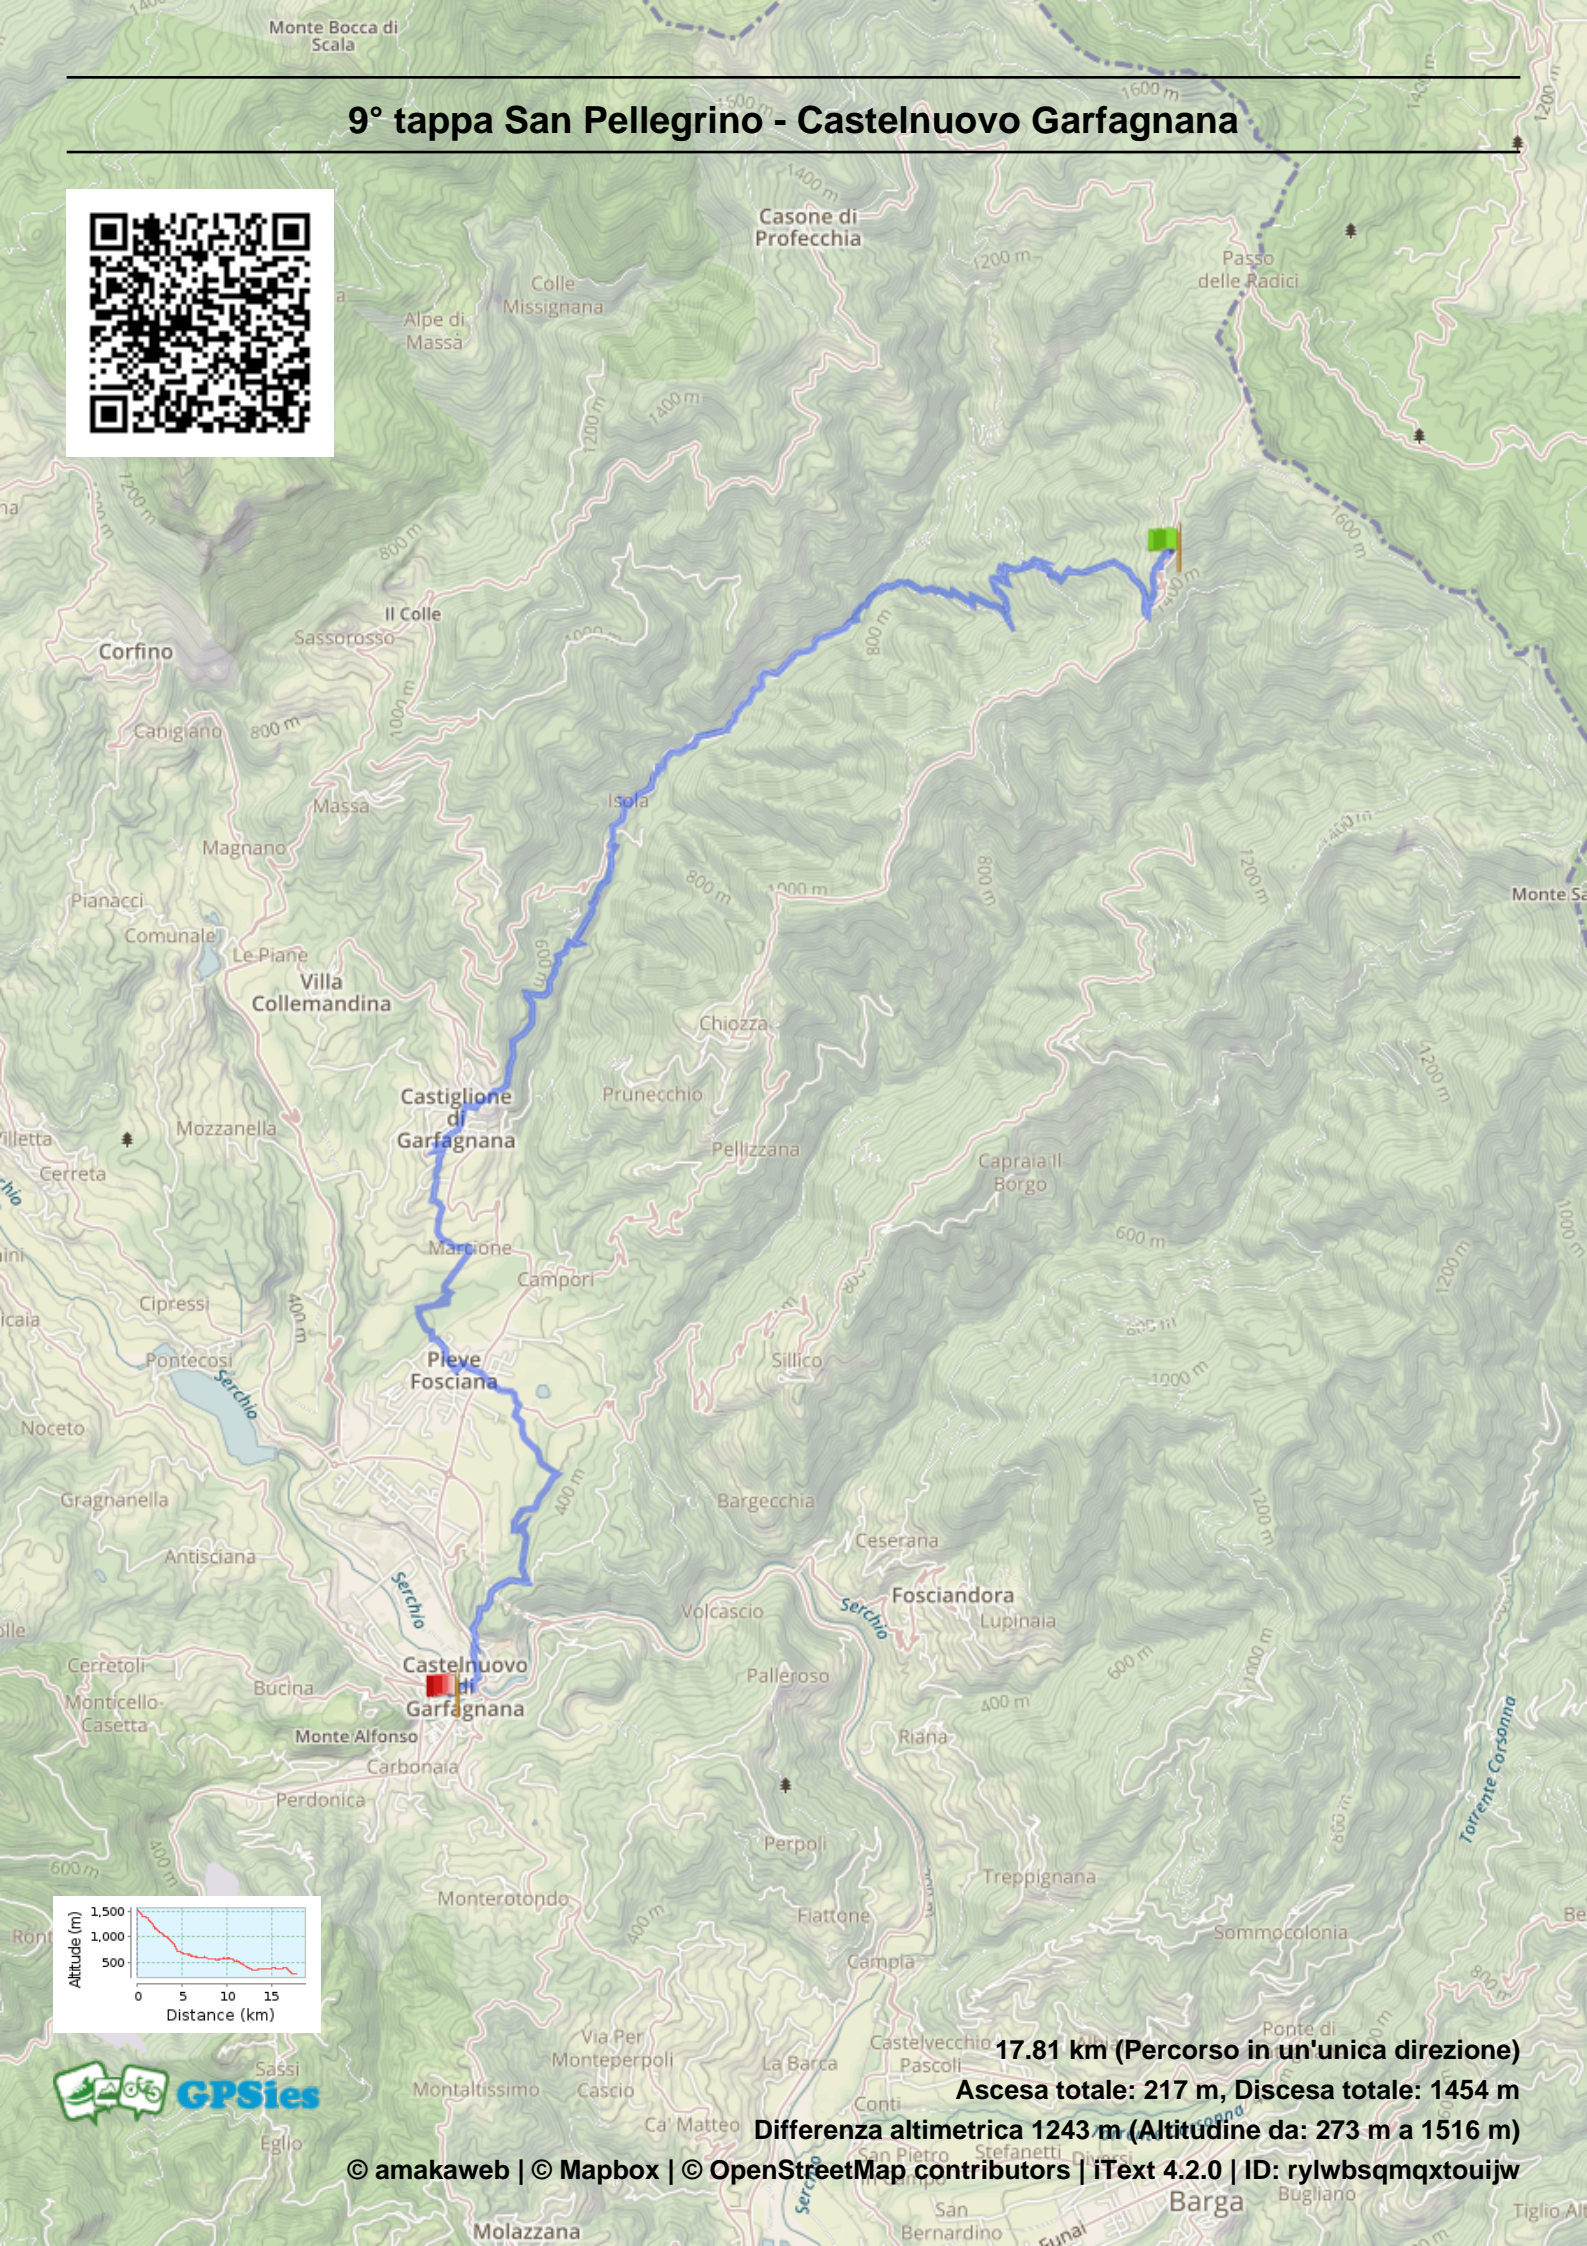

9° tappa San Pellegrino - Castelnuovo Garfagnana

17.81 km (Percorso in un'unica direzione)

Ascesa totale: 217 m, Discesa totale: 1454 m

Differenza altimetrica 1243 m (Altitudine da: 273 m a 1516 m)