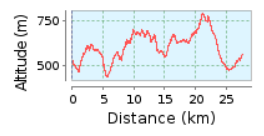

5° tappa Canossa-Carpineti

27.61 km (Percorso in un'unica direzione)

Ascesa totale: 986 m, Discesa totale: 949 m

Differenza altimetrica 353 m (Altitudine da: 435 m a 788 m)