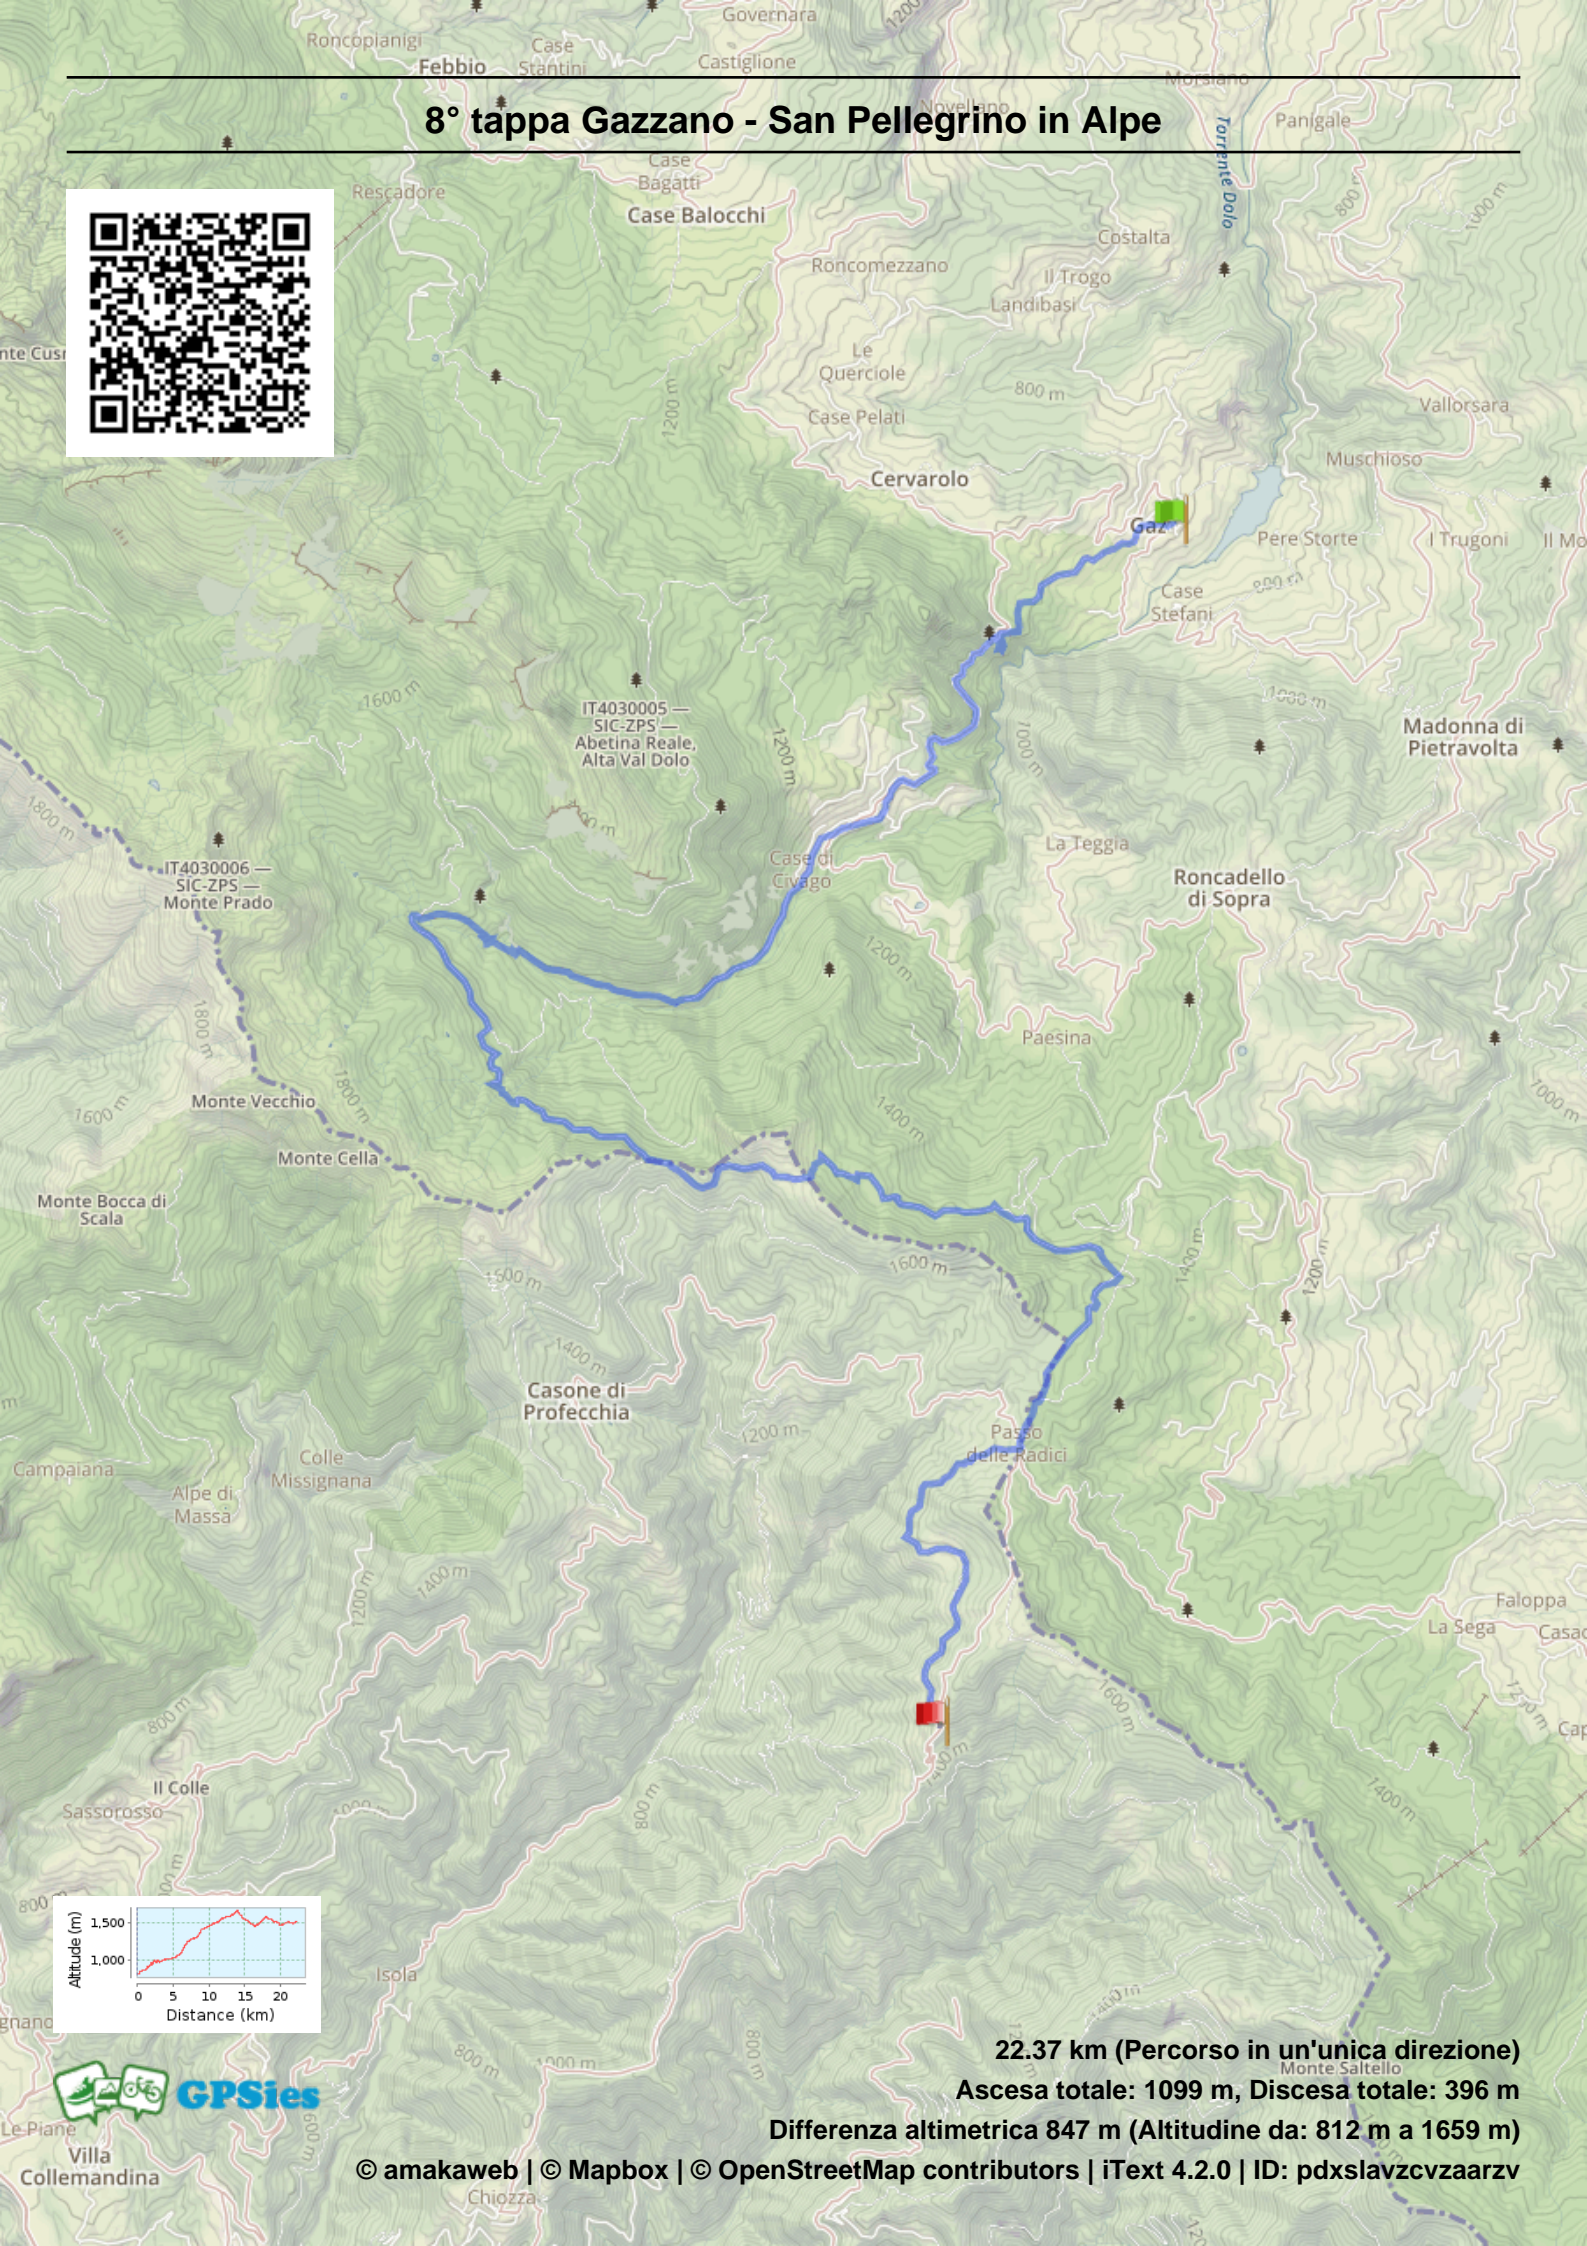

8° tappa Gazzano - San Pellegrino in Alpe

22.37 km (Percorso in un'unica direzione)

Ascesa totale: 1099 m, Discesa totale: 396 m

Differenza altimetrica 847 m (Altitudine da: 812 m a 1659 m)

© amakaweb | © Mapbox | © OpenStreetMap contributors | iText 4.2.0 | ID: pdxslavzcvzarzv